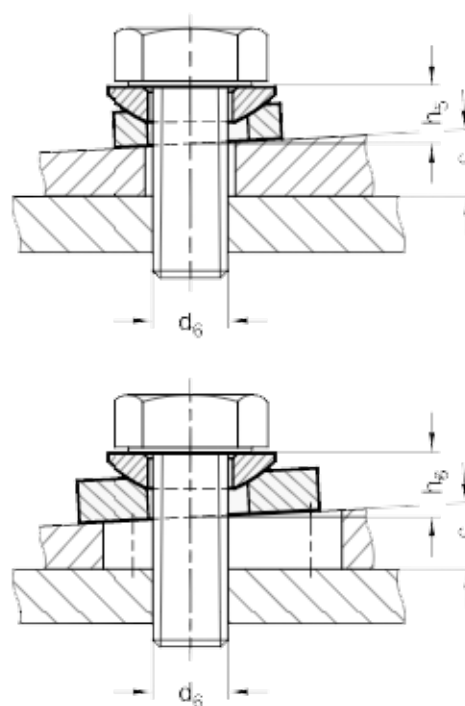

Varenummer: 20805017
 Beskrivelse: E+G Kugleskive
 DIN 6319-17-C

Mål

Assembly examples

d1 = 17.0
 d3 = 30
 d6 = M16
 H1 = 1.3
 H2 = 5.3
 H4 = 9.6
 r = 22