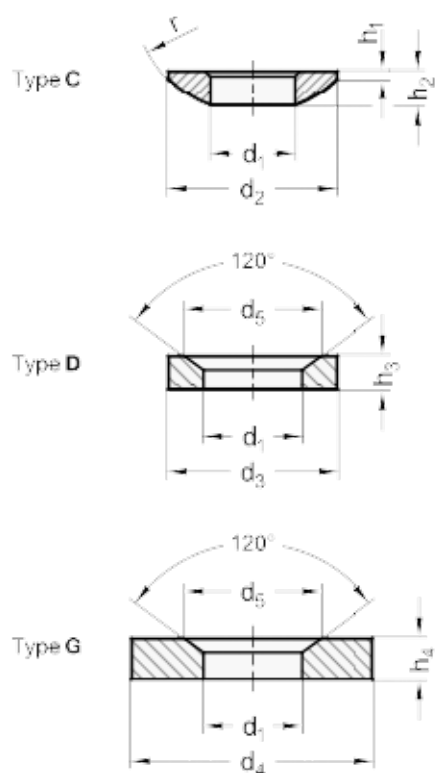

Varenummer: 20805017
 Beskrivelse: E+G Kugleskive
 DIN 6319-17-C

Mål

Assembly examples

d1 = 17.0
 d3 = 30
 d6 = M16
 H1 = 1.3
 H2 = 5.3
 H4 = 9.6
 r = 22